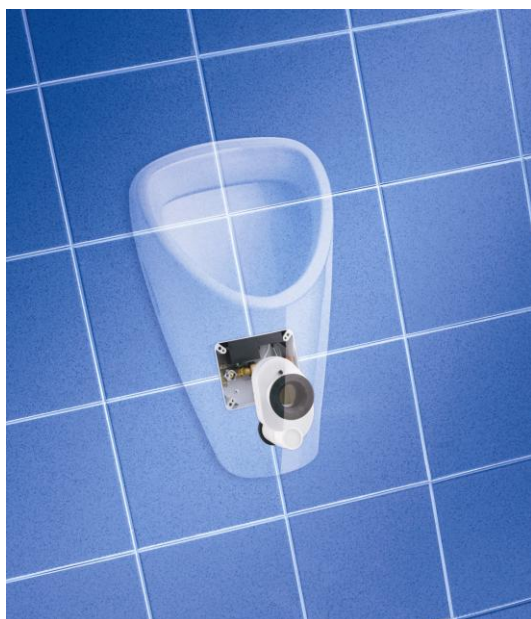

Vandalensicher

Sanimatic Inside Die unsichtbare Urinalsteuerung

Die Urinalsteuerung ist hinter dem Urinal platziert. Das garantiert absolute Vandalensicherheit und bringt zugleich ein hohes Mass an Gestaltungsfreiheit.

Die intelligente Elektronik stellt sich nach jeder Spülung auf den jeweiligen Zustand des Urinals ein und gewährleistet damit eine fortlaufende Anpassung an Veränderungen durch Ablagerungen bzw. Verschmutzung.

Die Steuerung erfasst neben dem Ruhezustand, der Benützung und der Spülung auch den Zustand der Verstopfung bzw. der Austrocknung, was umgehend zum Spülabbruch bzw. zu einer Hygienespülung führt.

Sanimatic Inside. (Image01)